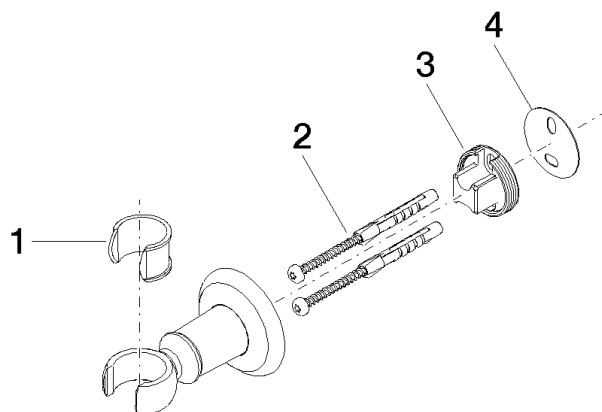

28 050 361

• rosace Ø 55 mm

	Platine brossé	28 050 361-06
	Chrome	28 050 361-00
	Platine	28 050 361-08
	Laiton (Or 23cts)	28 050 361-09
	Laiton brossé (Or 23cts)	28 050 361-28
	Dark Platinum brossé	28 050 361-99

28 050 361

mm [inches]

28 050 361

Les pièces pour les
autres finitions
peuvent être
trouvées ici : Chrome

Liste des pièces de rechange

N°	Article Numéro	Désignation	Fréquence de montage	Délai de livraison
1	90 18 40 035 00 90	douille	1	2
2	05 30 31 025 00 90	set de fixation	1	2
3	08 17 97 582 90	patte de fixation	1	2
4	05 30 11 519 00 90	rondelle	1	2