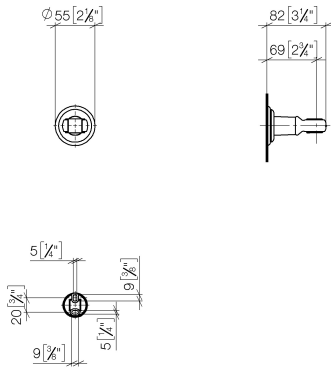

28 050 361

• rosace Ø 55 mm

	Platine brossé	28 050 361-06
	Chrome	28 050 361-00
	Platine	28 050 361-08
	Laiton (Or 23cts)	28 050 361-09
	Laiton brossé (Or 23cts)	28 050 361-28
	Dark Platinum brossé	28 050 361-99

28 050 361

mm [inches]

28 050 361

Les pièces pour les
autres finitions
peuvent être
trouvées ici : Chrome

Liste des pièces de rechange

N°	Article Numéro	Désignation	Fréquence de montage	Délai de livraison
1	90 18 40 035 00 90	douille	1	2
2	05 30 31 025 00 90	set de fixation	1	2
3	08 17 97 582 90	patte de fixation	1	2
4	05 30 11 519 00 90	rondelle	1	2